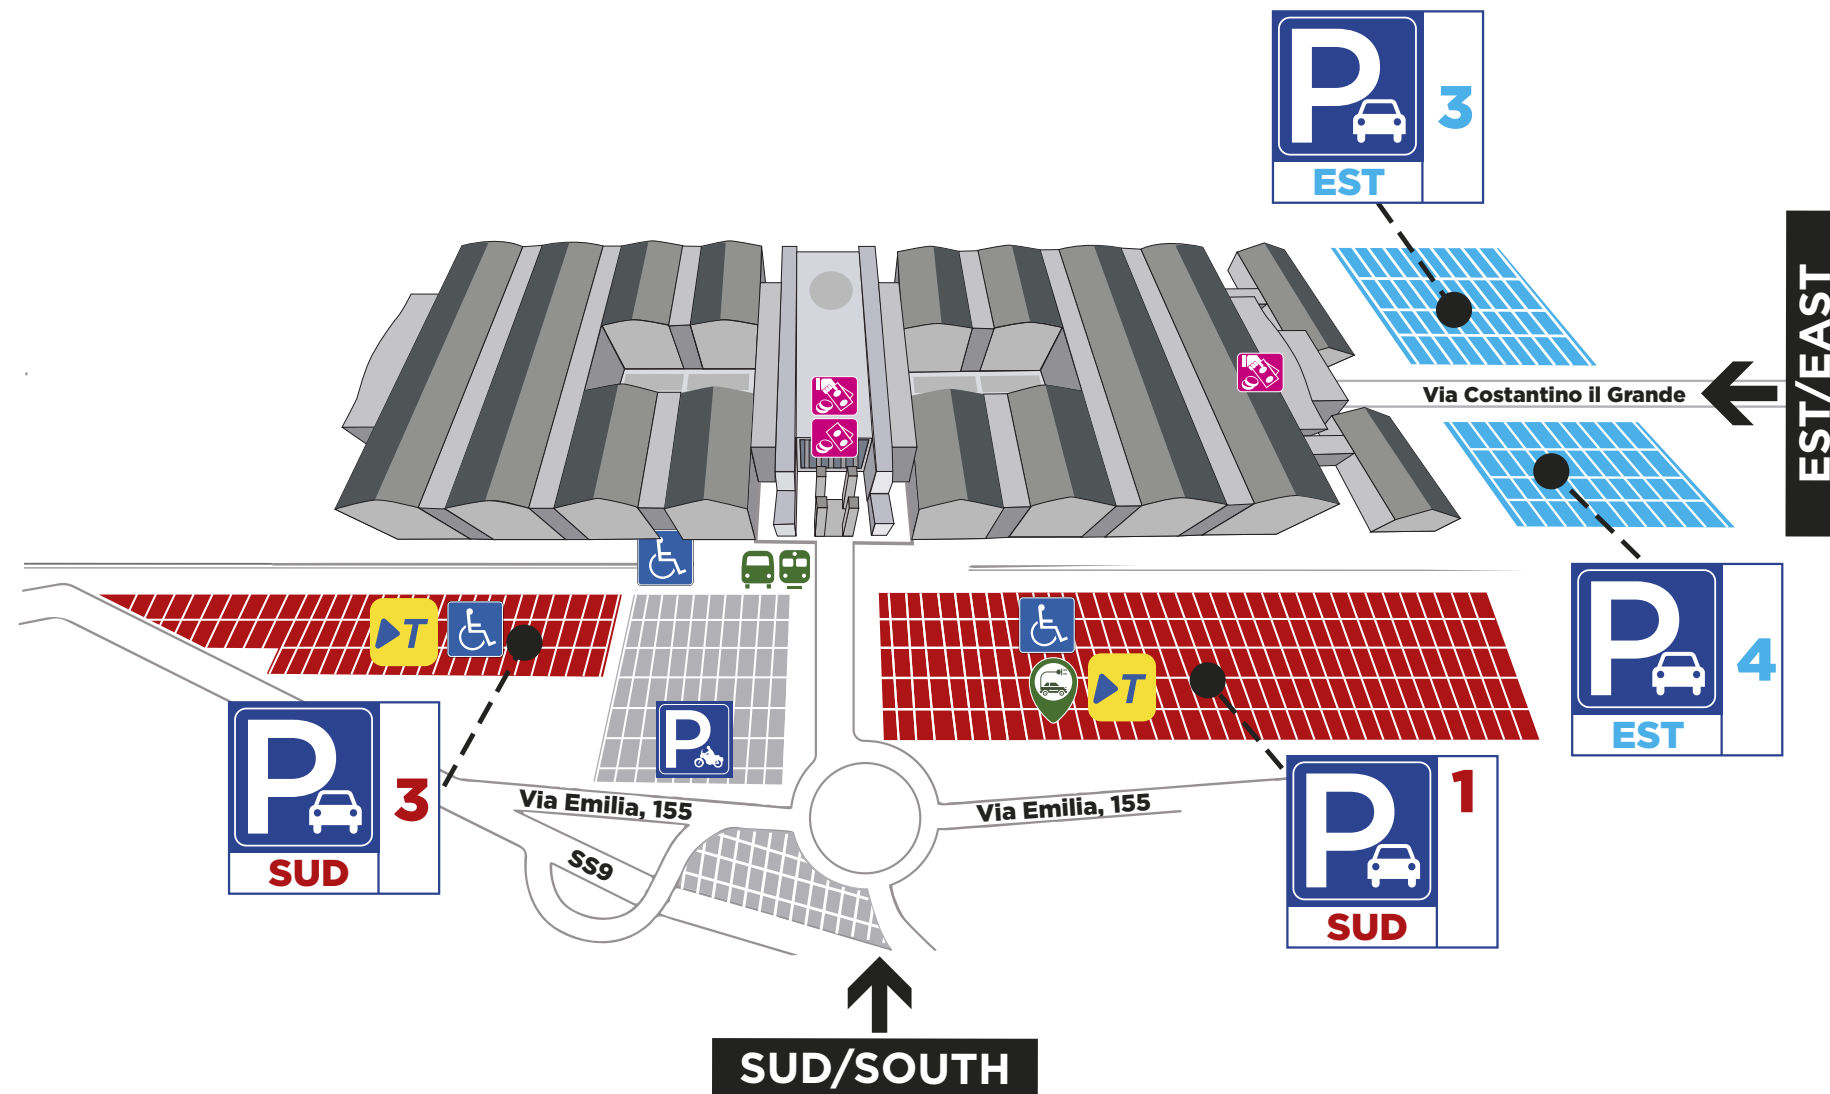

MAPPA PARCHEGGI VISITATORI / VISITORS PARKING MAP

LEGENDA / LEGEND

POSTI AUTO PRM
PRM CAR SPACES

PARCHEGGIO MOTO
MOTORCYCLE CAR SPACES

TELEPASS ABILITATO
TELEPASS ENABLED

RICARICA AUTO ELETTRICHE
CHARGING ELECTRIC CARS

CASSE CON OPERATORE
CHECKOUTS WITH OPERATOR

CASSE AUTOMATICHE
AUTOMATIC CHECKOUTS

CAPOLINEA AUTOBUS
BUS TERMINAL

STAZIONE FERROVIARIA
RAILWAY STATION